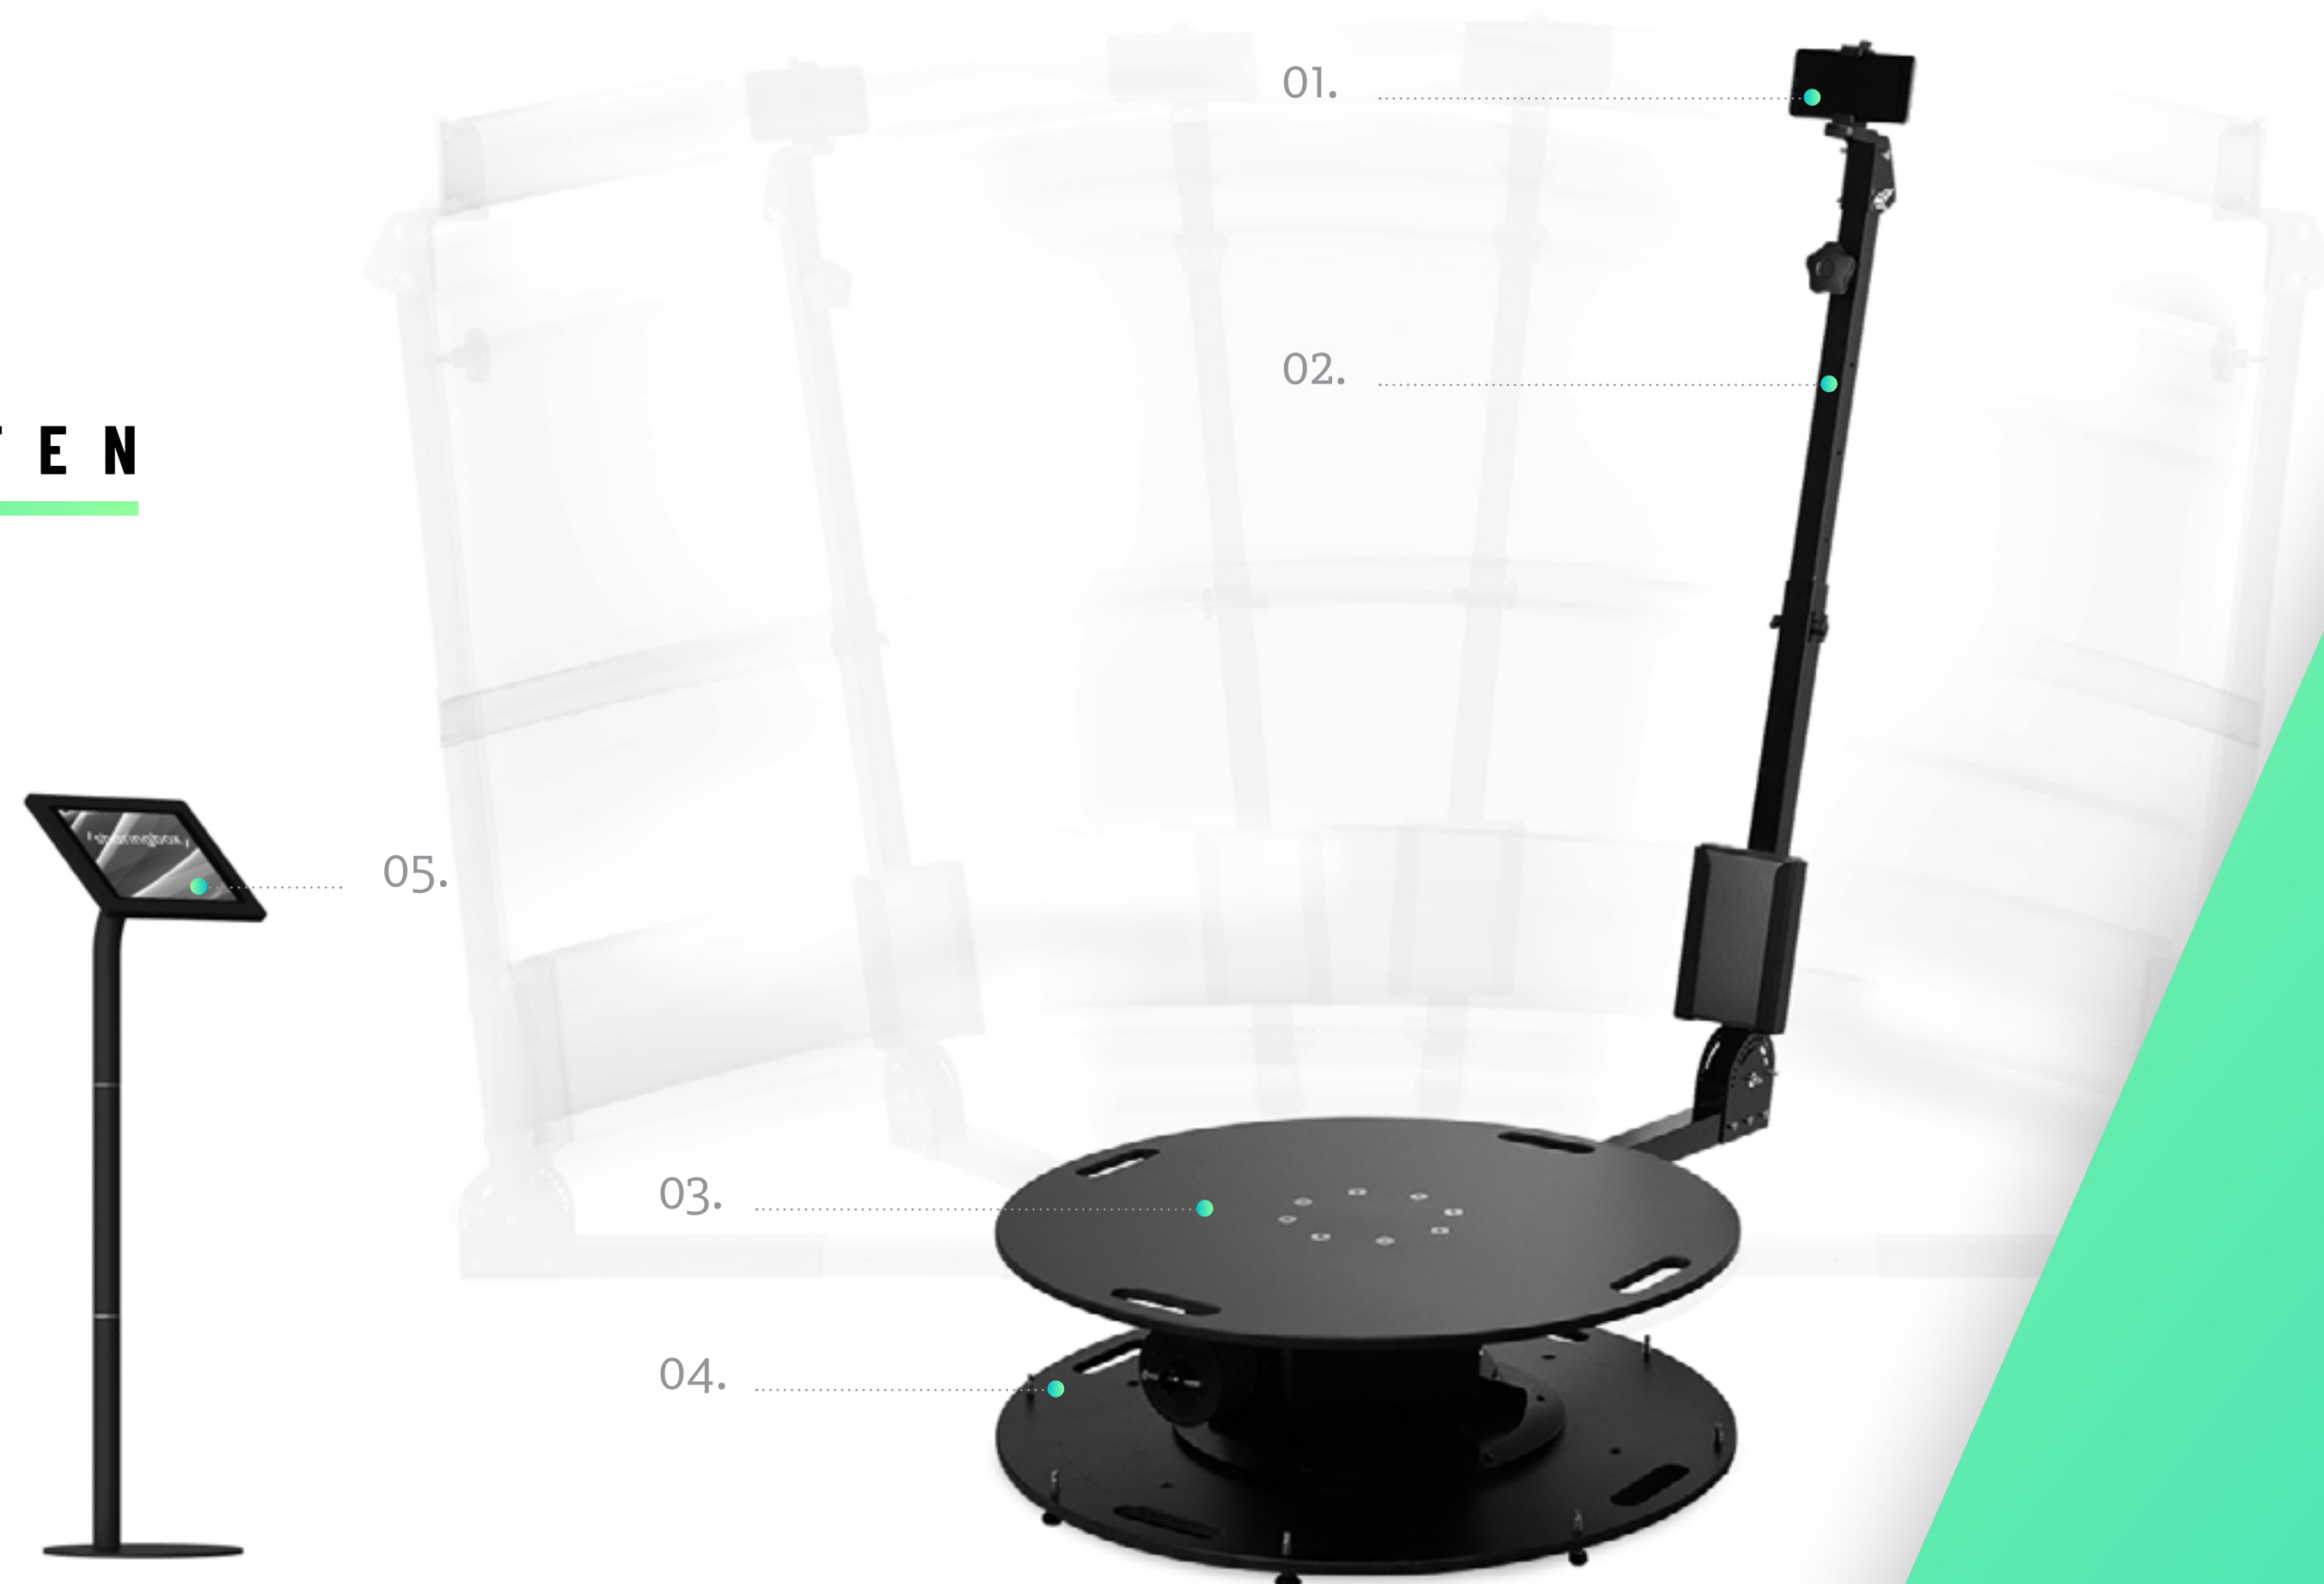

THE SHARINGBOX LOOP

Die beste Art und Weise, im Mittelpunkt zu stehen!

Betreten Sie die Plattform, lassen Sie die loop sich drehen und erschaffen Sie eine fantastische und einzigartige Animation.

Das haben Sie noch nie gesehen.

Internetverbindung

WLAN, 3G, 4G

Abmessungen

Plattform: 70 cm

Arm: 4 m

Gewicht

Ohne Flycase: 43 kg

Mit Flycase: 70 kg

FEATURES

- 01. Tragbare Kamera
- 02. Ausfahrbarer Dreharm
- 03. Plattform
- 04. Beschwerter Sockel
- 05. Sharing Station

/sharingbox/

CREATE. CAPTURE. AMPLIFY.

www.sharingbox.com

LEARN MORE

Dieses Dokument ist vertraulich und könnte rechtlich geschützt sein. Diese Informationen sind ausschließlich für den Empfänger (Einzelperson oder Organisation) bestimmt. Wenn Sie nicht der bestimmungsgemäße Empfänger sind, ist jegliche Weitergabe, Reproduktion, Vervielfältigung, Verteilung oder andere Verbreitung oder Verwendung dieser Informationen strengstens verboten. Wenn Sie dieses Dokument irrtümlich erhalten haben, verständigen Sie bitte unverzüglich den Absender und löschen Sie das Dokument.