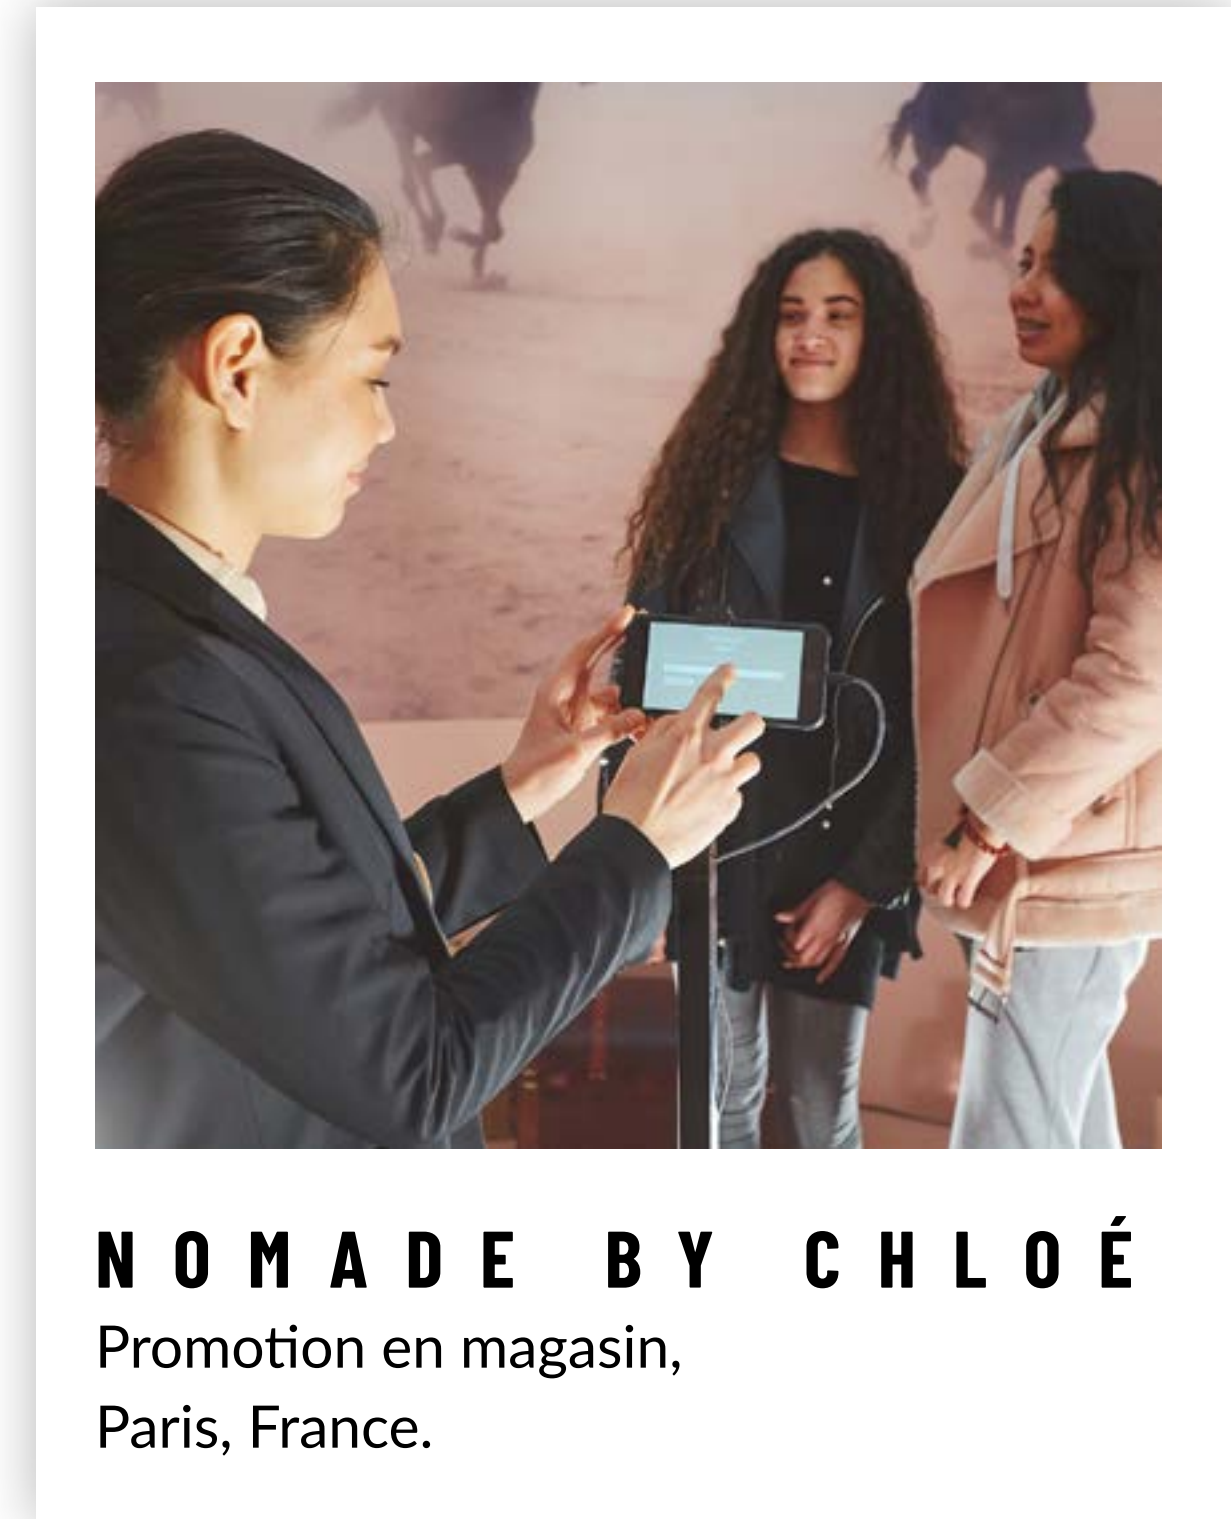

THE SHARINGBOX LOOP

Le meilleur moyen d'être au centre de l'attention !

Grimpez sur la plateforme, laissez le loop vous tourner autour et capturer une animation exclusive et fascinante. Du jamais vu.

Une valeur sûre pour garantir votre visibilité en ligne grâce aux taux élevés de partage dans les médias sociaux.

www.sharingbox.com

NOMADE BY CHLOÉ
Promotion en magasin,
Paris, France.

TOURNEZ-LA À VOTRE AVANTAGE.

DÉTAILS TECHNIQUES

Consommation électrique

900 W (avec LEDgo)

Connexion Internet

Wi-fi, 3G, 4G