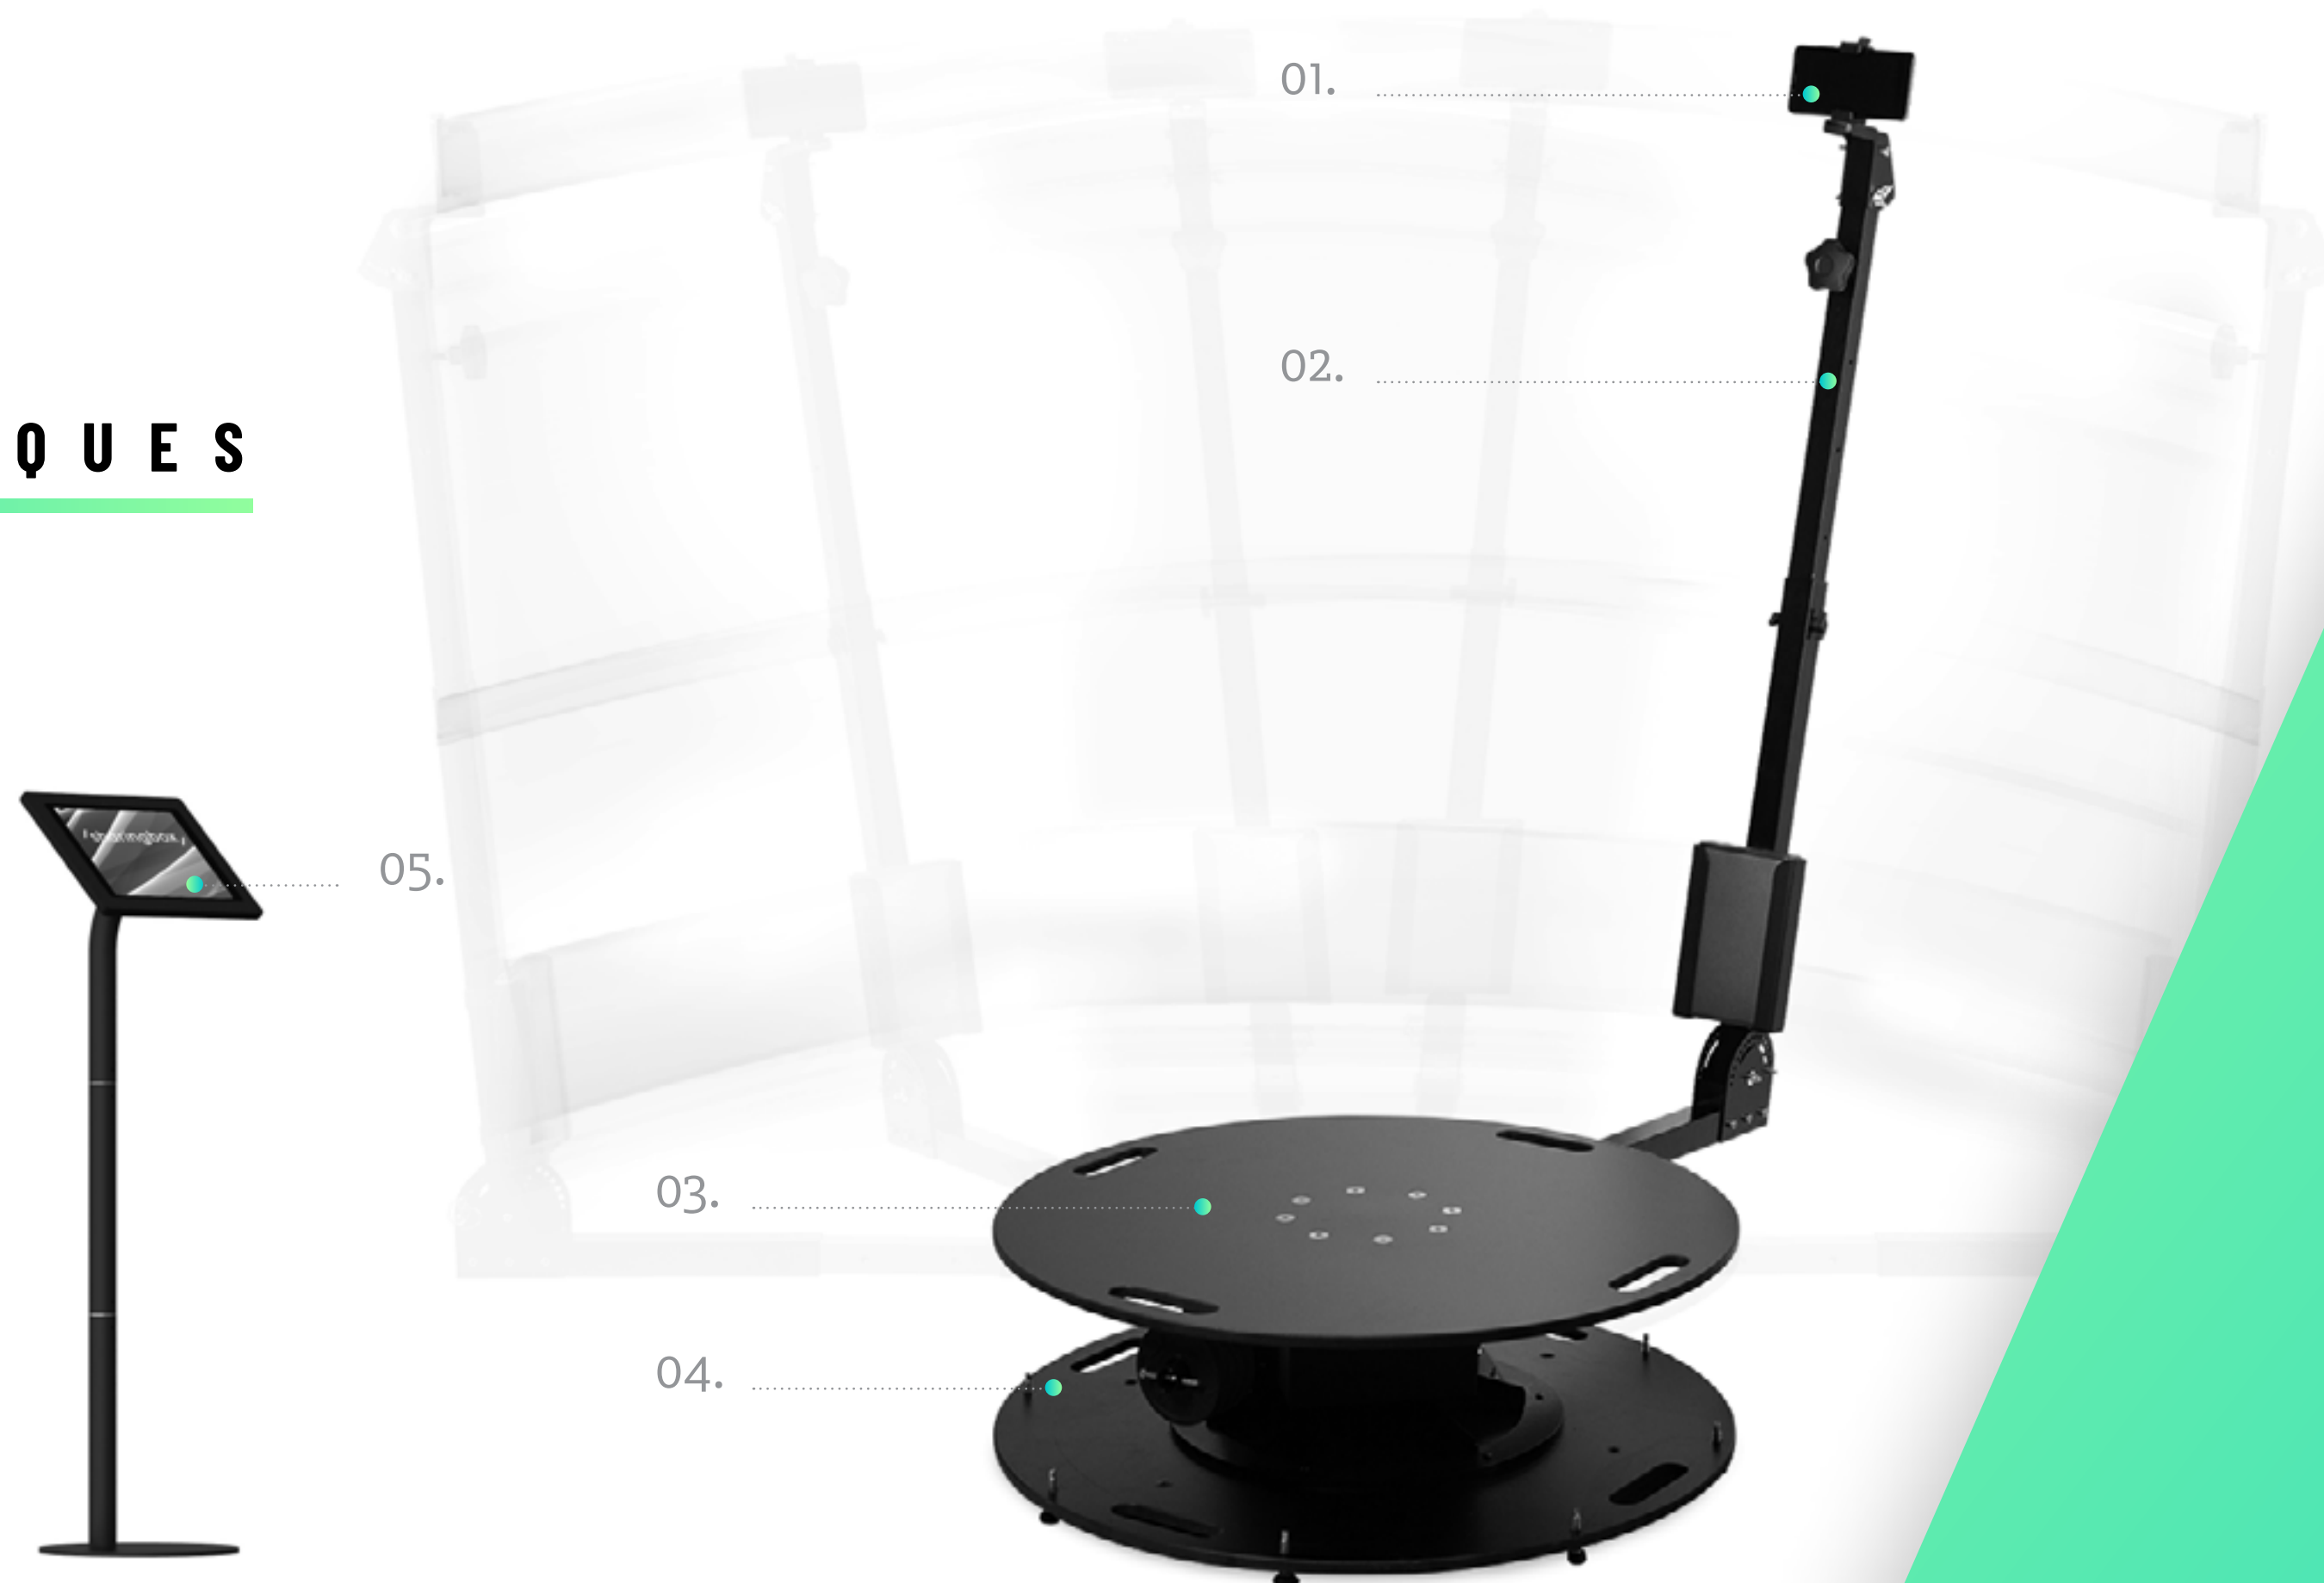

THE SHARINGBOX LOOP

Le meilleur moyen d'être au centre de l'attention !

Grimpez sur la plateforme, laissez le loop vous tourner autour et capturer une animation exclusive et fascinante. Du jamais vu.

Une valeur sûre pour garantir votre visibilité en ligne grâce aux taux élevés de partage dans les médias sociaux.

www.sharingbox.com

NOMADE BY CHLOÉ
Promotion en magasin,
Paris, France.

TOURNEZ-LA À VOTRE AVANTAGE.

DÉTAILS TECHNIQUES

Consommation électrique

900 W (avec LEDgo)

Connexion Internet

Wi-fi, 3G, 4G

Dimensions

Plateforme : 70 cm

Amplitude : 4 m

Poids

Sans caisson : 43 kg

Avec caisson : 70 kg

FONCTIONNALITÉS

- 01. Appareil photo portable
- 02. Bras rotatif extensible
- 03. Plateforme
- 04. Base lestée
- 05. Borne de partage