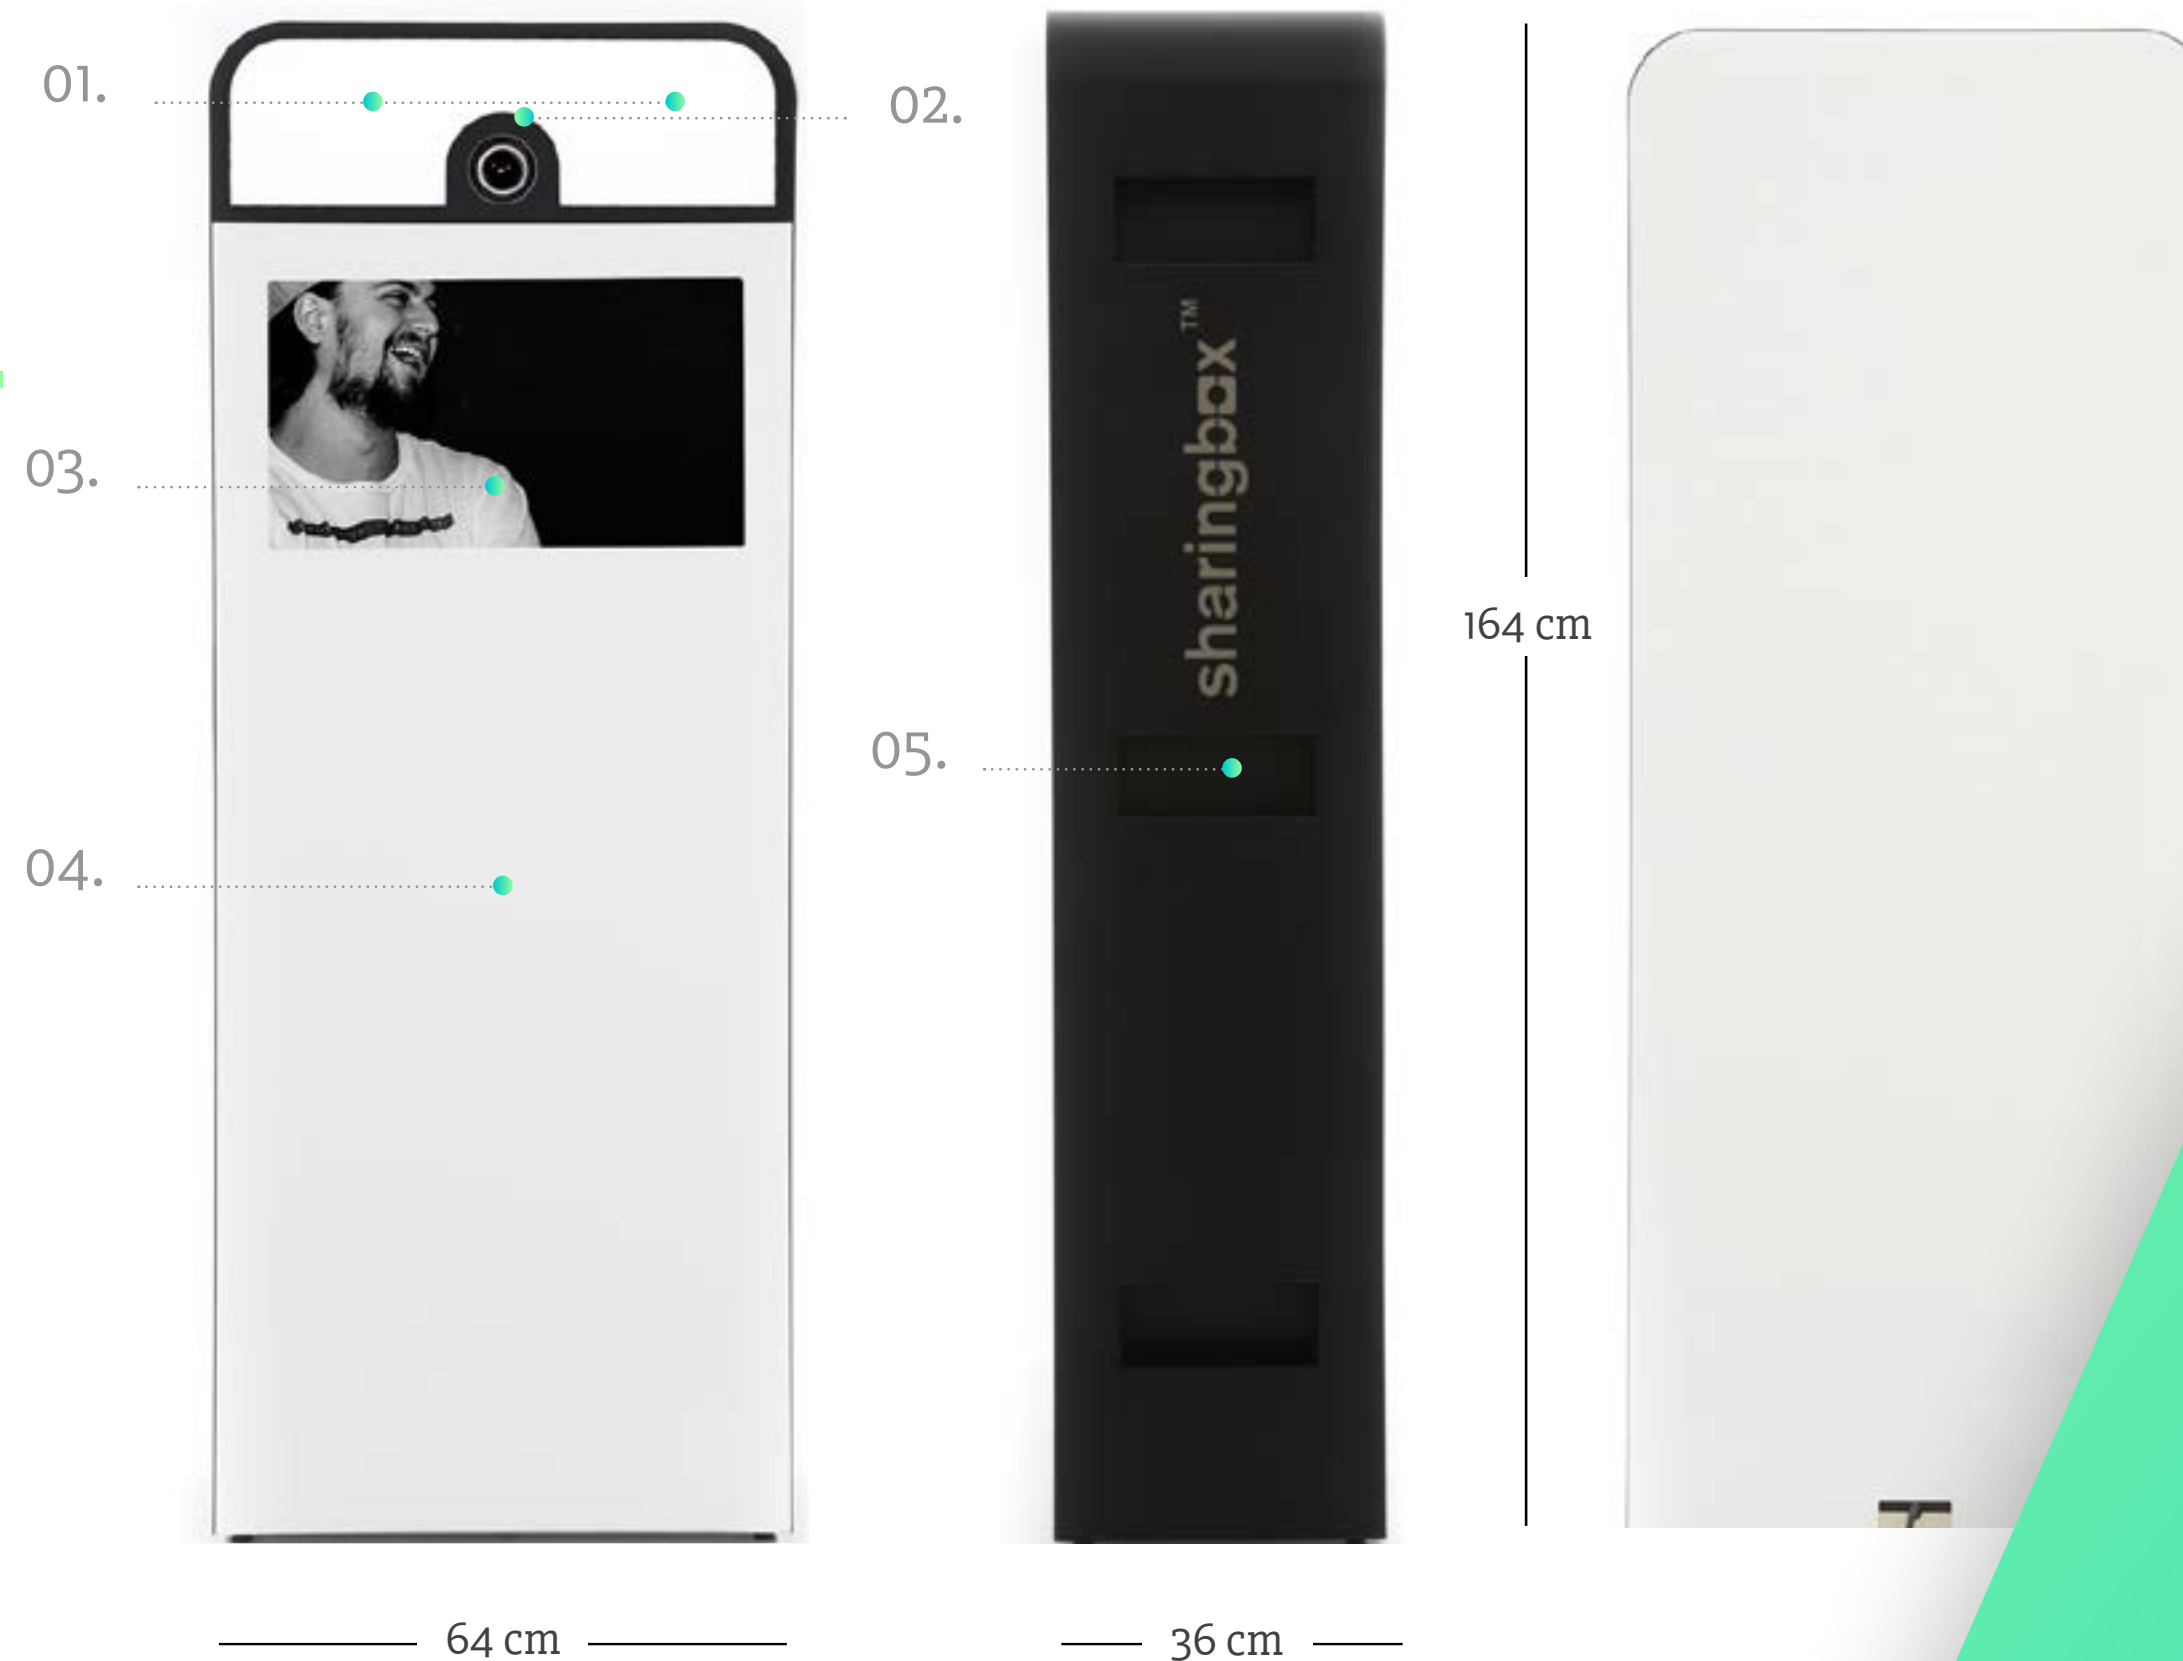

THE SHARINGBOX MAXI

De grootste fotobooth uit ons gamma.
Met extra veel ruimte voor jouw branding, heel veel
prints en volledige autonomie.
Perfect voor grote en langlopende events.

www.sharingbox.com

H O N D A
Het Autosalon van Brussel
Brussel, België.

MAXIMAAL PLEZIER. MAXIMALE IMPACT.

TECHNISCHE DETAILS

Elektrisch verbruik

700 W, 1200 VA

Internetverbinding

Wifi, RJ45 (ethernet), 3G, 4G

Gewicht

72,2 kg (incl. printer en tassen)

Afmetingen tassen

72 x 170 x 40 cm

ONDERDELEN

01. Ingebouwde lampen
02. Canon EOS camera
03. 22" aanraakscherm
04. Aanpasbare panelen
05. Ingebouwde printer (1.000 prints)

/sharingbox/

CREATE. CAPTURE. AMPLIFY.